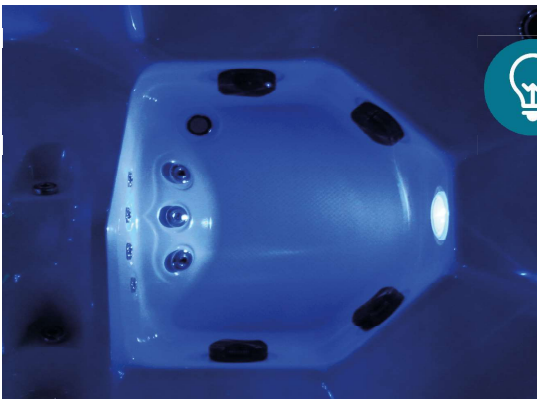

## FARVETERAPI SPOTLIGHT

Lysterapi er en metode til at harmonisere og hjælpe med helbredelsen af visse fysiske eller følelsesmæssige lidelser, ved brug af farver.

Kilden til lysterapi er placeret i bundet af spaen og er justerbar efter dine ønsker. Dette undervandslys giver dig adgang til ancestrale fordele ved farveterapi.