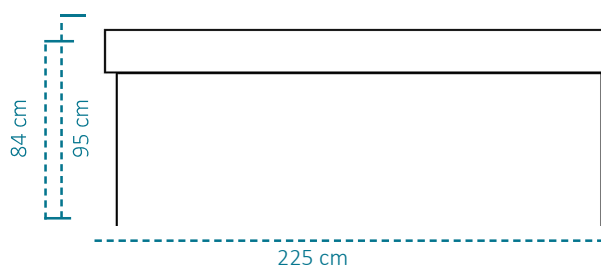

### 5 PLADSER :

3 siddeplader og 2 liggepladser

Hovedskærm	Spa Touch 2
Elektrisk Styresystem	BP 601
Strømforsyning	220/380 V
Opvarmning Balboa	3 kW

Dimensioner	225x225x95 cm
Nettovægt	410 Kg
Vandmængde	1500 L
Antal jets	102
Vandpumpe	3 HP x3
Filtreringspumpe ECO	0,5 HP
Luft Pumpe	700 W