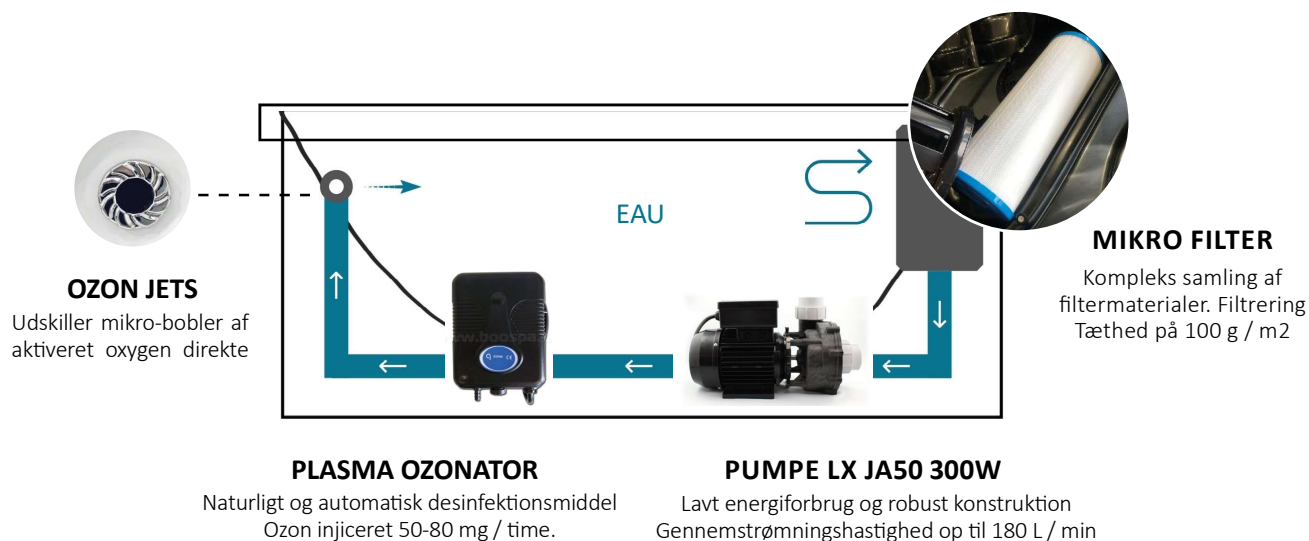

### Let tømning

Spa-afløbet er tilgængeligt direkte fra spaens udvendige side uden at åbne nogle af sidepanelerne for nem daglig brug: Tilslut en afløbslange for at dræne, eller eventuelt benyt en dyk-pumpe direkte i bunden af spaen.

### Hydraulisk kredsløb

Spaen er udstyret med en specifik hydraulisk samling, med højstrøms VVS, som minimerer afstanden mellem pumper, dyser og sugestænger. Dette faciliterer en hurtigere distribution og mere effektiv cirkulering af vandet.