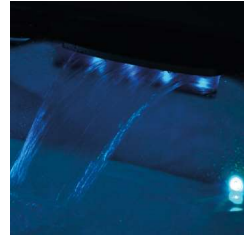

LYSTERAPI

En enestående stemning opnås når mørket falder på og lyset tændes. En stemning, som spreder sig til ens omgivelser. Nyd fordelene ved farveterapi og vælg imellem 8 forskellige farver og diverse kombinationer, som appellerer til enhver sindsstemning og energiniveau.

De baggrundsbelyste elementer er populære ved brug om aftenen og bringer et festligt og elegant strejf.

VANDFALD

FARVETERAPI SPOTLIGHT

Lysterapi er en metode til at harmonisere og hjælpe med helbredelsen af visse fysiske eller følelsesmæssige lidelser, ved brug af farver.

Kilden til lysterapi er placeret i bundet af spaen og er justerbar efter dine ønsker. Dette undervandslys giver dig adgang til ancestrale fordele ved farveterapi.